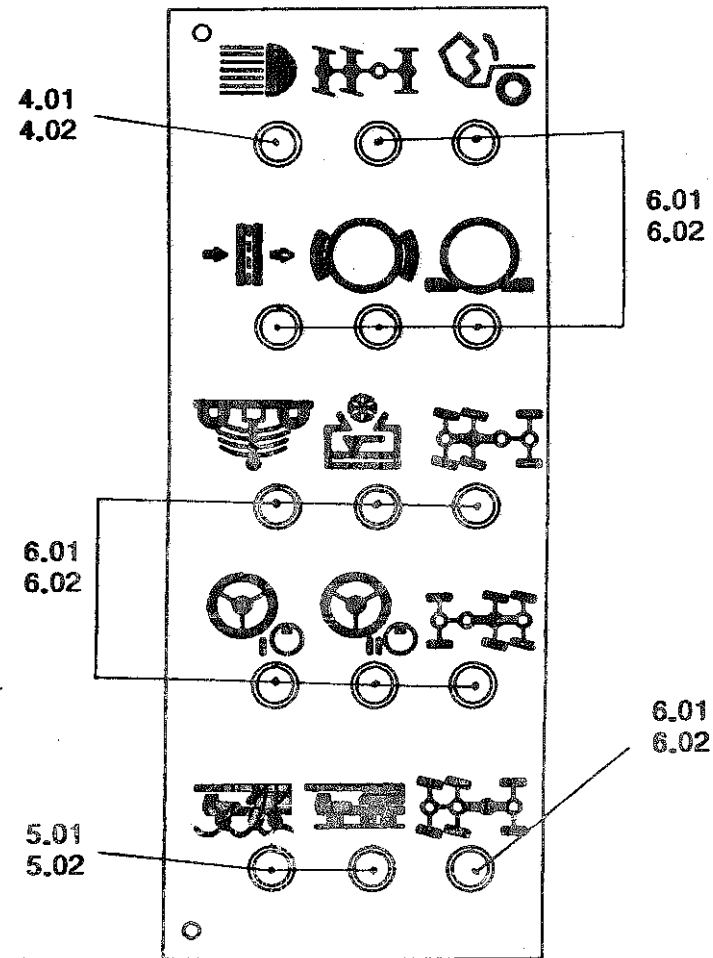

Einschub 10.5A Unterwagen  
Slide-in unit 10.5A chassis

ERSATZTEIL-BILDТАFEL  
SPARE PART-PICTORIAL DISPLAY

Bildtafel-Nr.  
Pictorial display N<sup>o</sup>.

1557540

2082865 -ETL

FHG 802